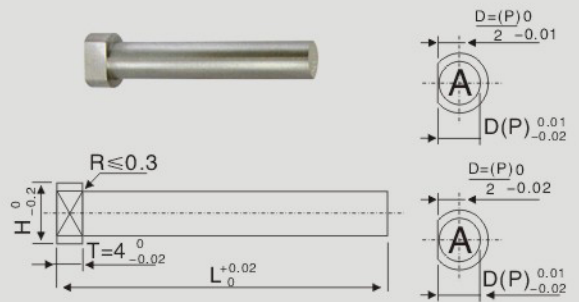

### STRAIGHT CORE PINS with ENGRAVING

前端刻字直杆型芯 徑D尺寸固定型/徑P尺寸給定型

### DATE STAMPS PL side adjustable

日期標記組件 內鑲塊PL面調整型