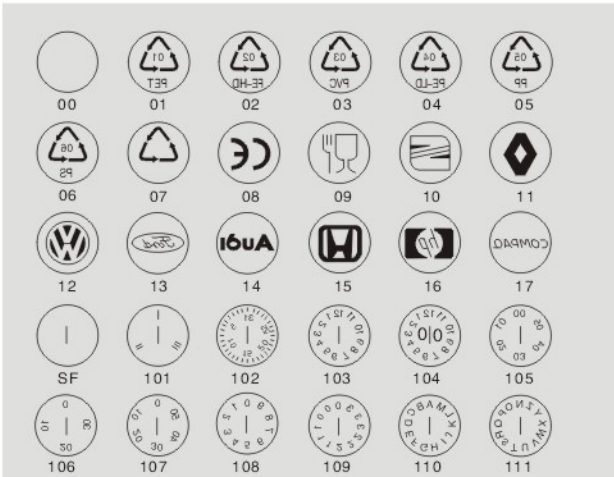

### STRAIGHT CORE PINS with ENGRAVING

前端刻字直杆型芯 徑D尺寸固定型/徑P尺寸給定型

### DATE STAMPS PL side adjustable

日期標記組件 內鑲塊PL面調整型

### DATE STAMPS-CHARACTER DESIGNATION TYPE

日期標記組件 內鑲塊PL面調整型.文字給定簡易型