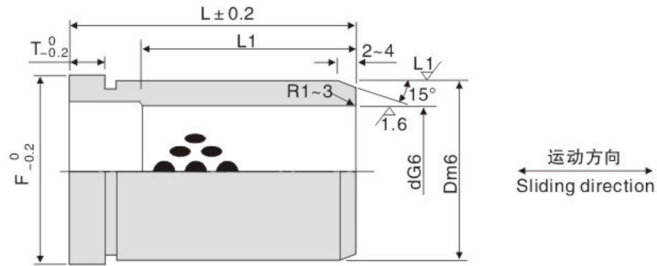

# 自潤導向套 OILLESS GUIDE BUSHES

無給油零件  
Oil free components

材質 高力黃銅+石墨  
Material 650#+Graphite

Catalog No.		D	F	T	L	L1
Type	d					
JH108	12	18	+	4	19	19
					24	24
					29	29
					34	34
	13	20	+	5	19	19
					24	24
					29	25
					34	25
	16	25	+	6	19	19
					24	24
					29	29
					34	30
	20	30	+	8	39	30
					49	
					19	19
					24	24
	25	35	+	8	29	29
					34	34
					39	39
					49	40
	30	42	+	10	24	24
					29	29
					34	34
					39	39

Catalog No.		D	F	T	L	L1
Type	d					
JH108	35	48	+	10	39	39
					49	49
					59	59
					69	69
	40	55	+	10	79	79
					89	70
					99	
					39	39
	50	70	+	12	49	49
					59	59
					69	69
					79	79
	60	80	+	15	89	89
					99	80
					109	
					49	49
	70	90	+	15	59	59
					69	69
					79	79
					89	89
	80	100	+	15	99	99
					109	109
					119	119
					129	110

●Order: Catalog No. [d] × [L]