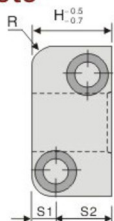

## 定位滑塊/slide block sets

M材質 Material	硬度 Hardness
YK30+石墨/graphite	HRC50° -56°

型號/Type	尺寸/dimension										螺絲/screw	Price 單價(¥)			
	L	D	T	W	C	H	S1	S2	S	R					
JHN15-16×20	20														500.00
JHN15-16×40	40	16	20	40	11	22	7	15	26	6		M6-1.0x25	550.00		
JHN15-20×25	25	20	22	45	13	27							600.00		
JHN15-20×50	50												650.00		
JHN15-25×32	32												700.00		
JHN15-25×63	63	25	25	50	14	36	9	27	35	8		M6-1.0x30	750.00		
JHN15-32×40	40	32	32	63	19	46	11	35	45				800.00		
JHN15-32×80	80												850.00		
JHN15-40×50	50												900.00		
JHN15-40×100	100	40	36	85	22	56	15	40	60	10		M10-1.5x40	950.00		
JHN15-50×56	56												1000.00		
JHN15-50×112	112	50	40	100	24	66	18	48	74			M12-1.75x45	1050.00		