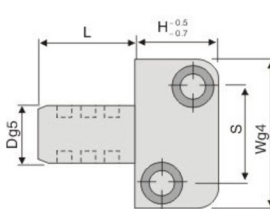

## 定位滑塊/slide block sets

M材質 Material	硬度 Hardness
YK30+石墨/graphite	HRC50° -56°

型號/Type	尺寸/dimension										螺絲/screw	Price 單價(¥)			
	L	D	T	W	C	H	S1	S2	S	R					
JHN15-16×20	20														500.00
JHN15-16×40	40	16	20	40	11	22	7	15	26	6		M6-1.0x25	550.00		
JHN15-20×25	25	20	22	45	13	27							600.00		
JHN15-20×50	50												650.00		
JHN15-25×32	32												700.00		
JHN15-25×63	63	25	25	50	14	36	9	27	35	8		M6-1.0x30	750.00		
JHN15-32×40	40	32	32	63	19	46	11	35	45				800.00		
JHN15-32×80	80												850.00		
JHN15-40×50	50												900.00		
JHN15-40×100	100	40	36	85	22	56	15	40	60	10		M10-1.5x40	950.00		
JHN15-50×56	56												1000.00		
JHN15-50×112	112	50	40	100	24	66	18	48	74			M12-1.75x45	1050.00		