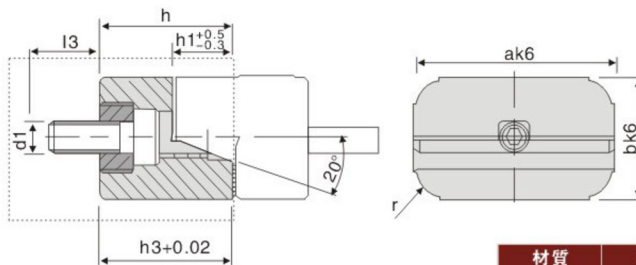

定位块

材質 Material	硬度 Hardness
1.2343	HRC50° ~56°

型號/Type	尺寸/dimension								Price 單價(¥)
	h3	l3	r	d3	h	b	a	h1	
JHN12/20x20x10	22	12	4	M5	22	20	20	10	450.00
JHN12/20x40x10							40		500.00
JHN12/25x25x12	26	13	5	M6	26	25	25	12	600.00
JHN12/25x40x12							40		600.00
JHN12/32x32x16	34	15	6	M8	34	32	32	16	800.00
JHN12/32x50x16							50		800.00